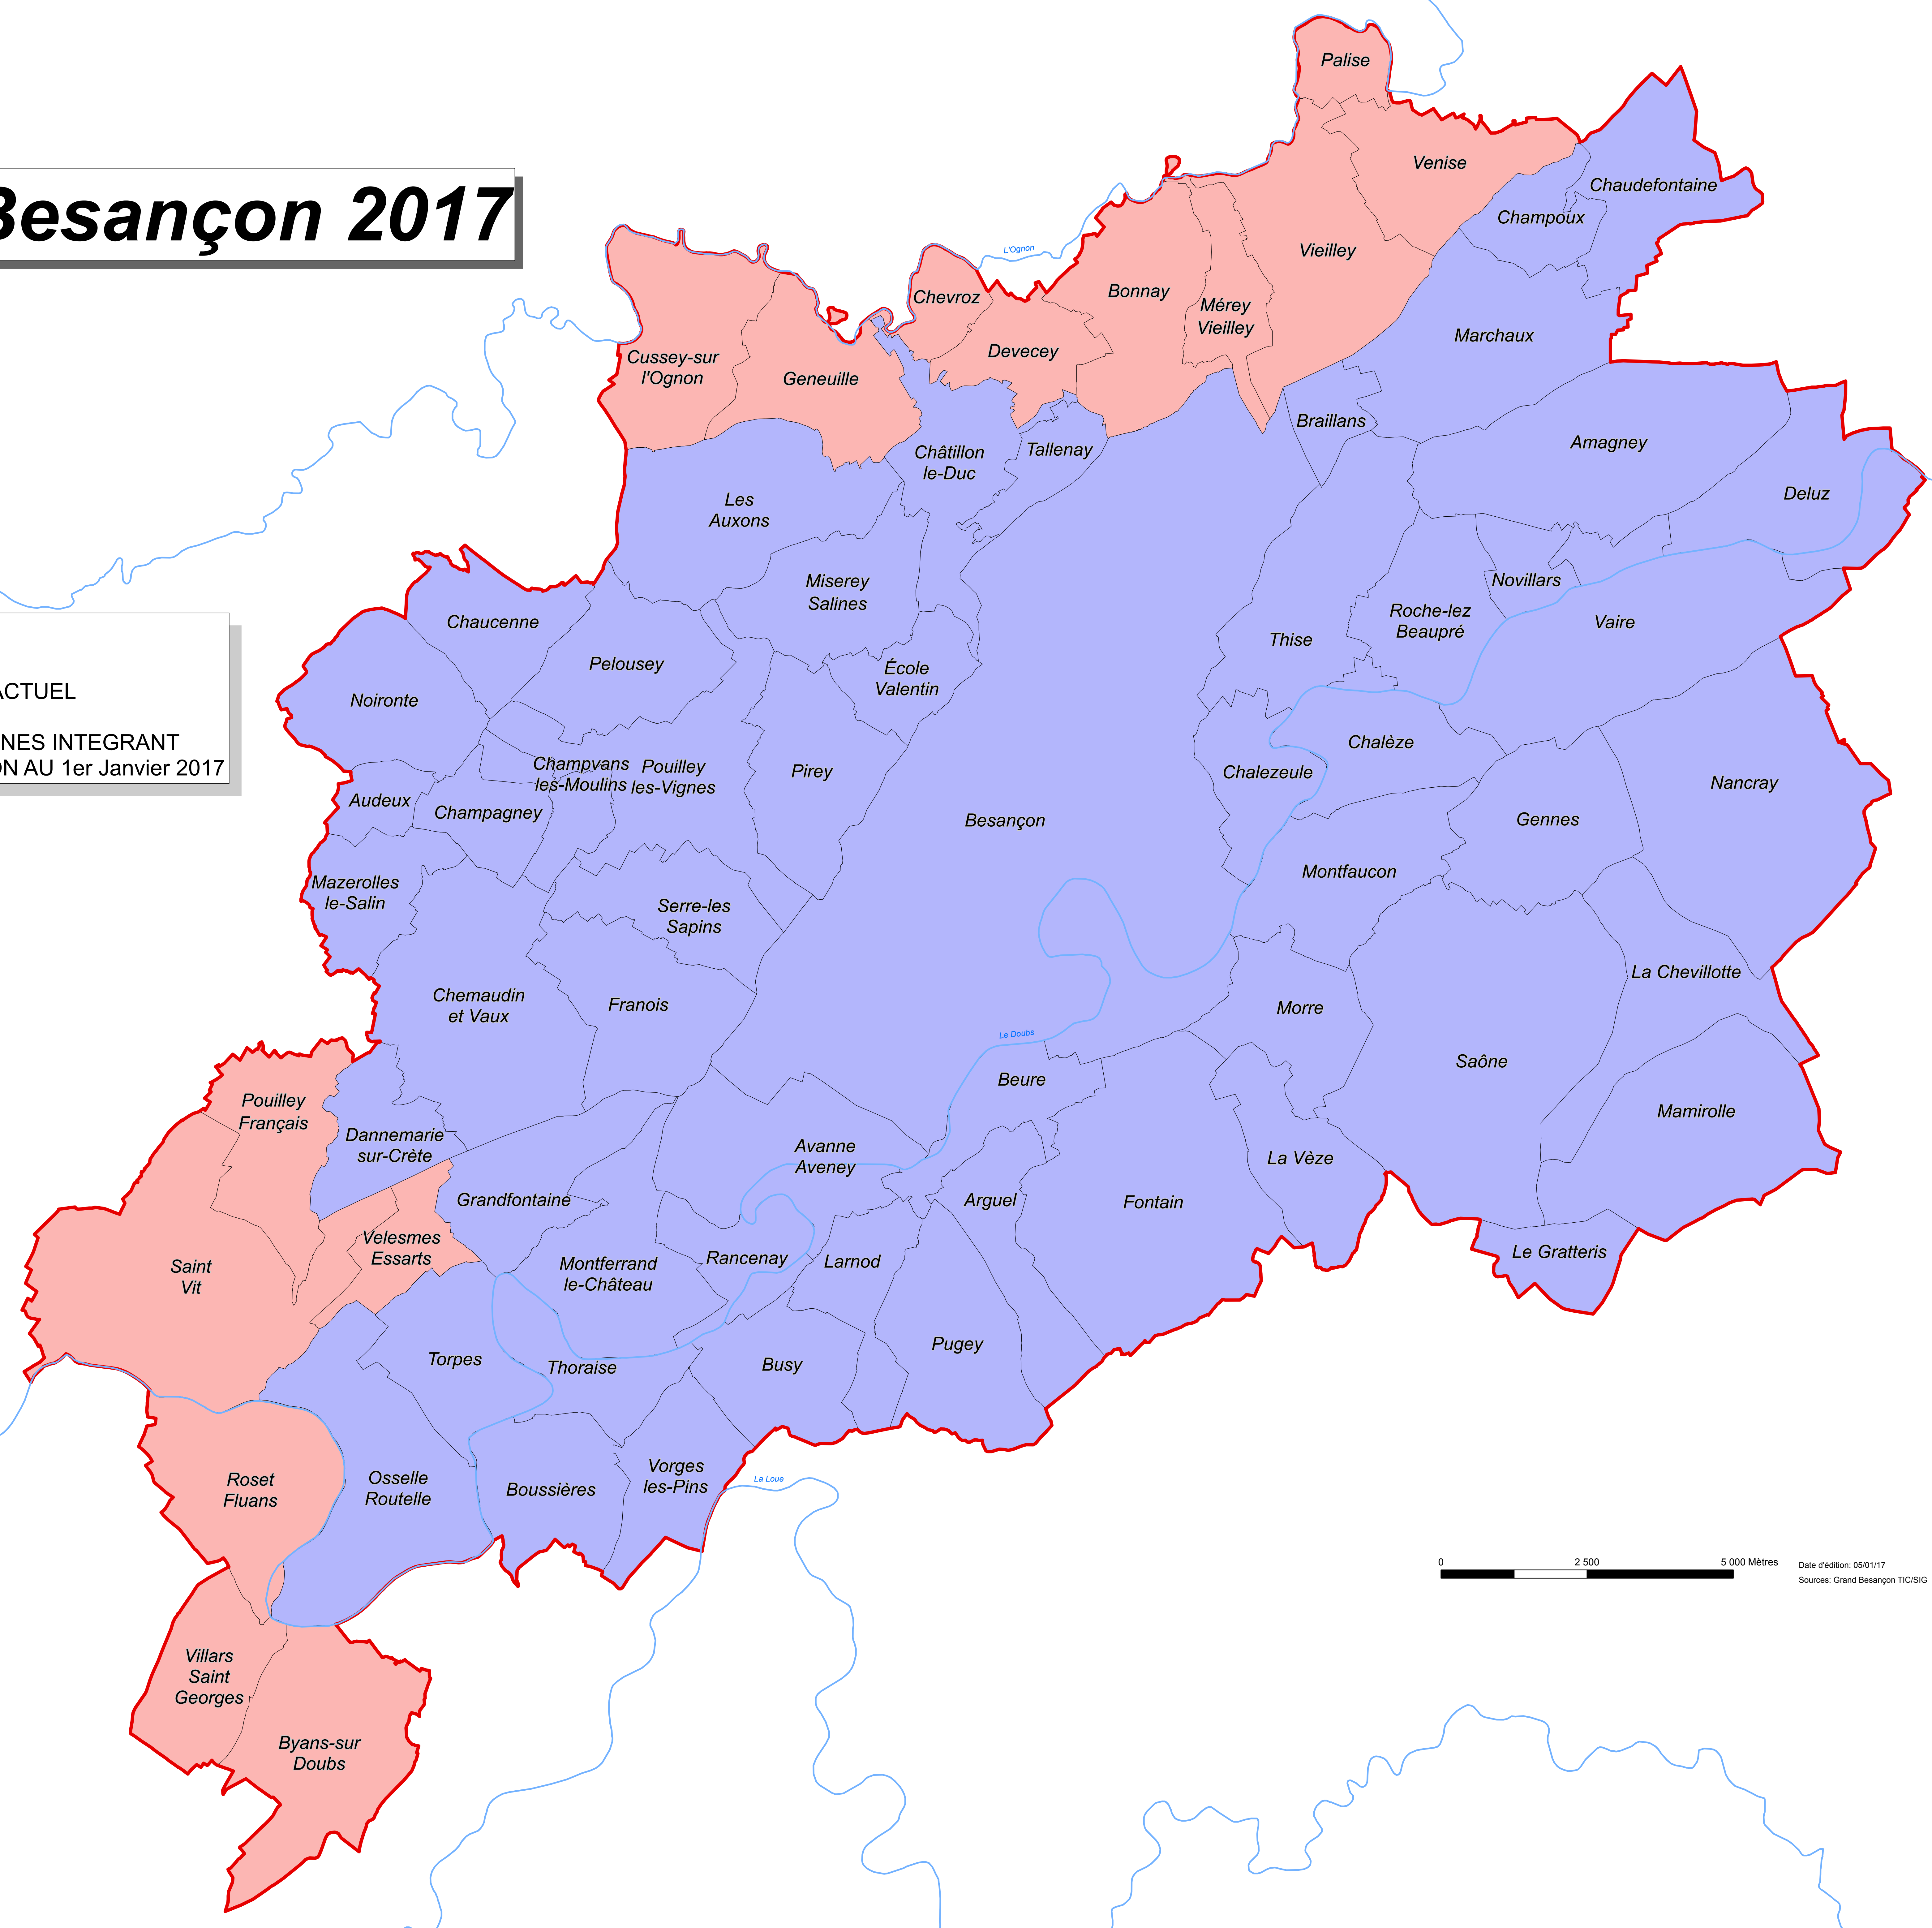

Grand Besançon 2017

LEGENDE

-  GRAND BESANCON ACTUEL
-  NOUVELLES COMMUNES INTEGRANT LE GRAND BESANCON AU 1er Janvier 2017

0 2 500 5 000 Mètres
Date d'édition: 05/01/17
Sources: Grand Besançon TIC/SIG