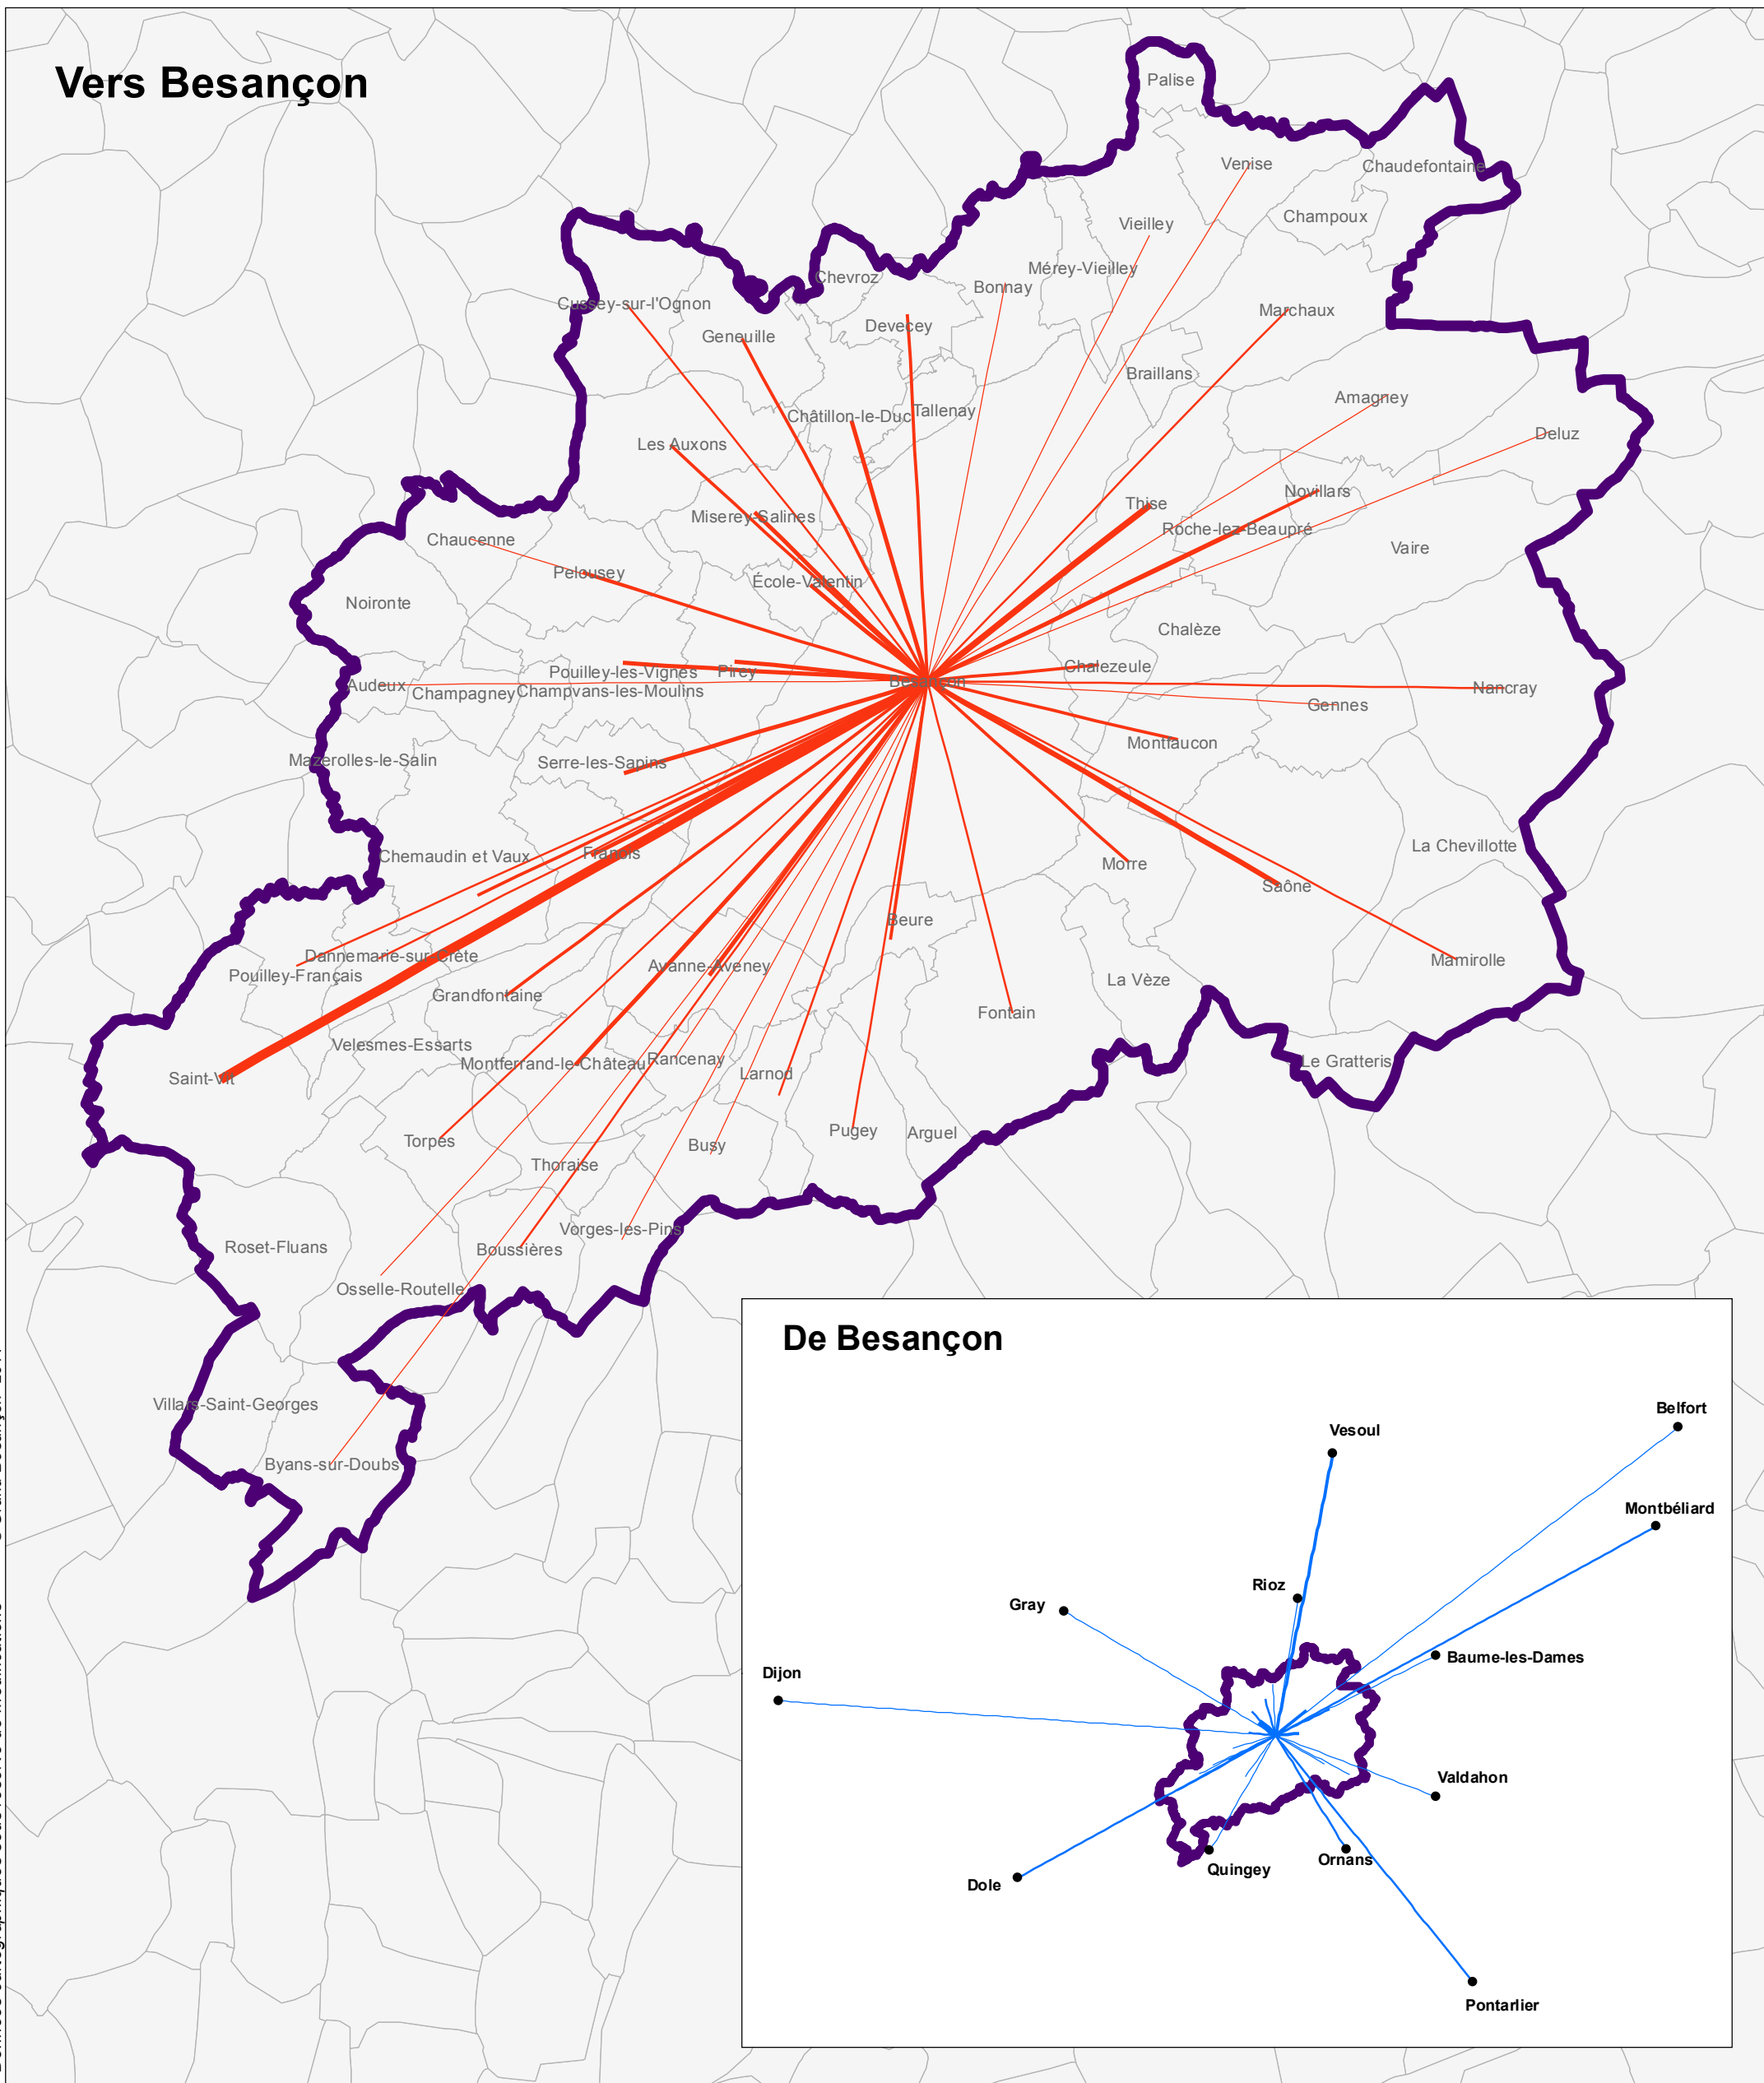

Vers Besançon

De Besançon

* Données cartographiques sous réserve de modifications © Grand Besançon 2017

Flux domicile-travail des Grands Bisontins

Source : INSEE, RP2010

0 1000
1 Mètres

Flux en nb de personnes

Vers Besançon

- 100
- 500
- 1 000

De Besançon

- 100
- 500
- 1 000
- Grand Besançon