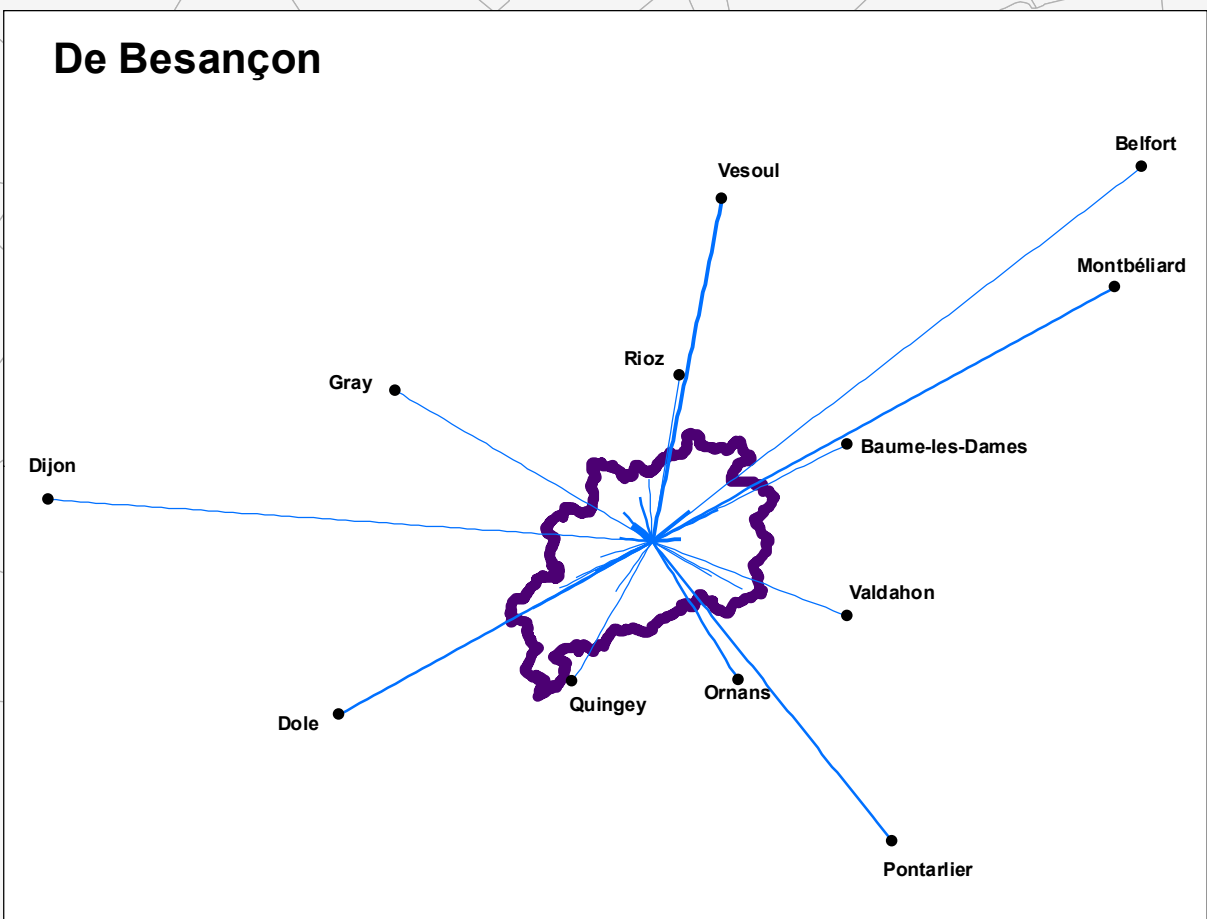

Vers Besançon

De Besançon

* Données cartographiques sous réserve de modifications © Grand Besançon 2017

Flux domicile-travail des Grands Bisontins

Source : INSEE, RP2010

0 1000
1 Mètres

Flux en nb de personnes

Vers Besançon

- 100
- 500
- 1 000

De Besançon

- 100
- 500
- 1 000
- Grand Besançon