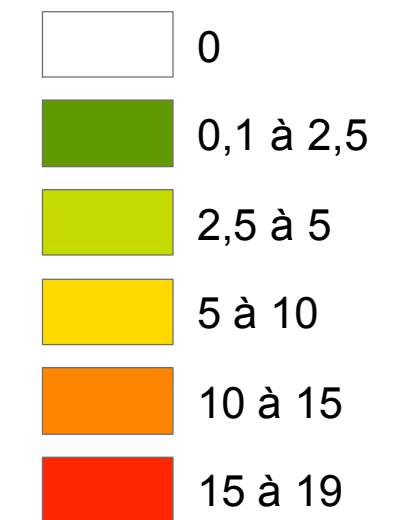

# Taux de familles monoparentales par commune en 2013

Source : Insee, RGP 2013

## Taux en %

Imprimé le : 30/01/2017

\* Données cartographiques sous réserve de modifications